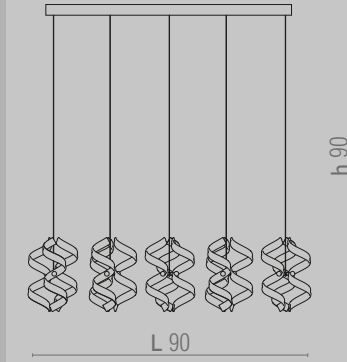

Hanging Lamp

05x40W G9 (not included)	n.15 glass elements
netto Kg 4,5	complete
box Kg 5,5	m³ 0,03

Gold	Art.		
205.505.01	A390P		
205.505.02	A498P		
205.505.03	A498P		
205.505.04	A498P		
205.505.05	A498P		
205.505.06	A498P		
205.505.07	A498P		
205.505.08	A498P		
205.505.09	A498P		
205.505.11	A498P		
205.505.12	A498P		
205.505.13	A690P		
205.505.14	A690P		
205.505.15	A690P		
Multicolor	on demand		

Chrome	Art.		
206.505.01	A355P		
206.505.02	A445P		
206.505.03	A445P		
206.505.04	A445P		
206.505.05	A445P		
206.505.06	A445P		
206.505.07	A445P		
206.505.08	A445P		
206.505.09	A445P		
206.505.11	A445P		
206.505.12	A445P		
206.505.13	A598P		
206.505.14	A598P		
206.505.15	A598P		
Multicolor	on demand